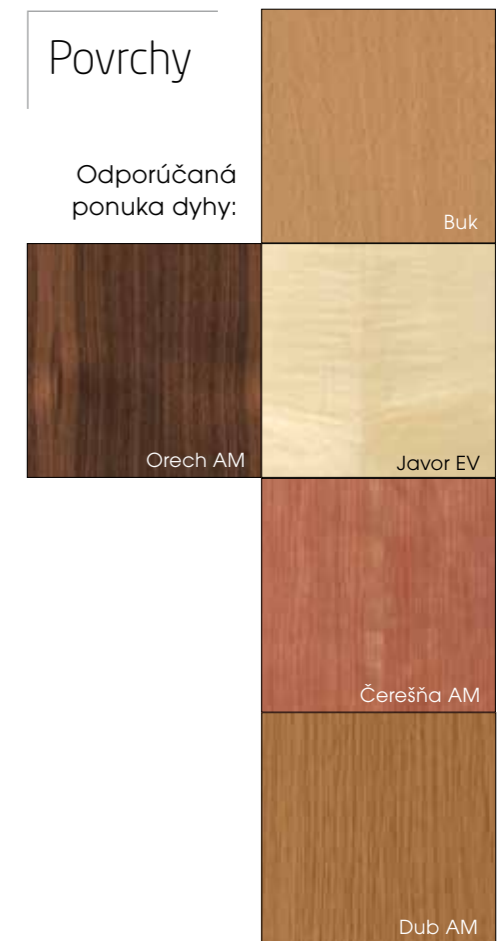

Povrchy

Odporúčaná
ponuka dyhy:

V cene sú uvedené
prírodné dyhy
vo zvislej alebo
priechnej kresbe.