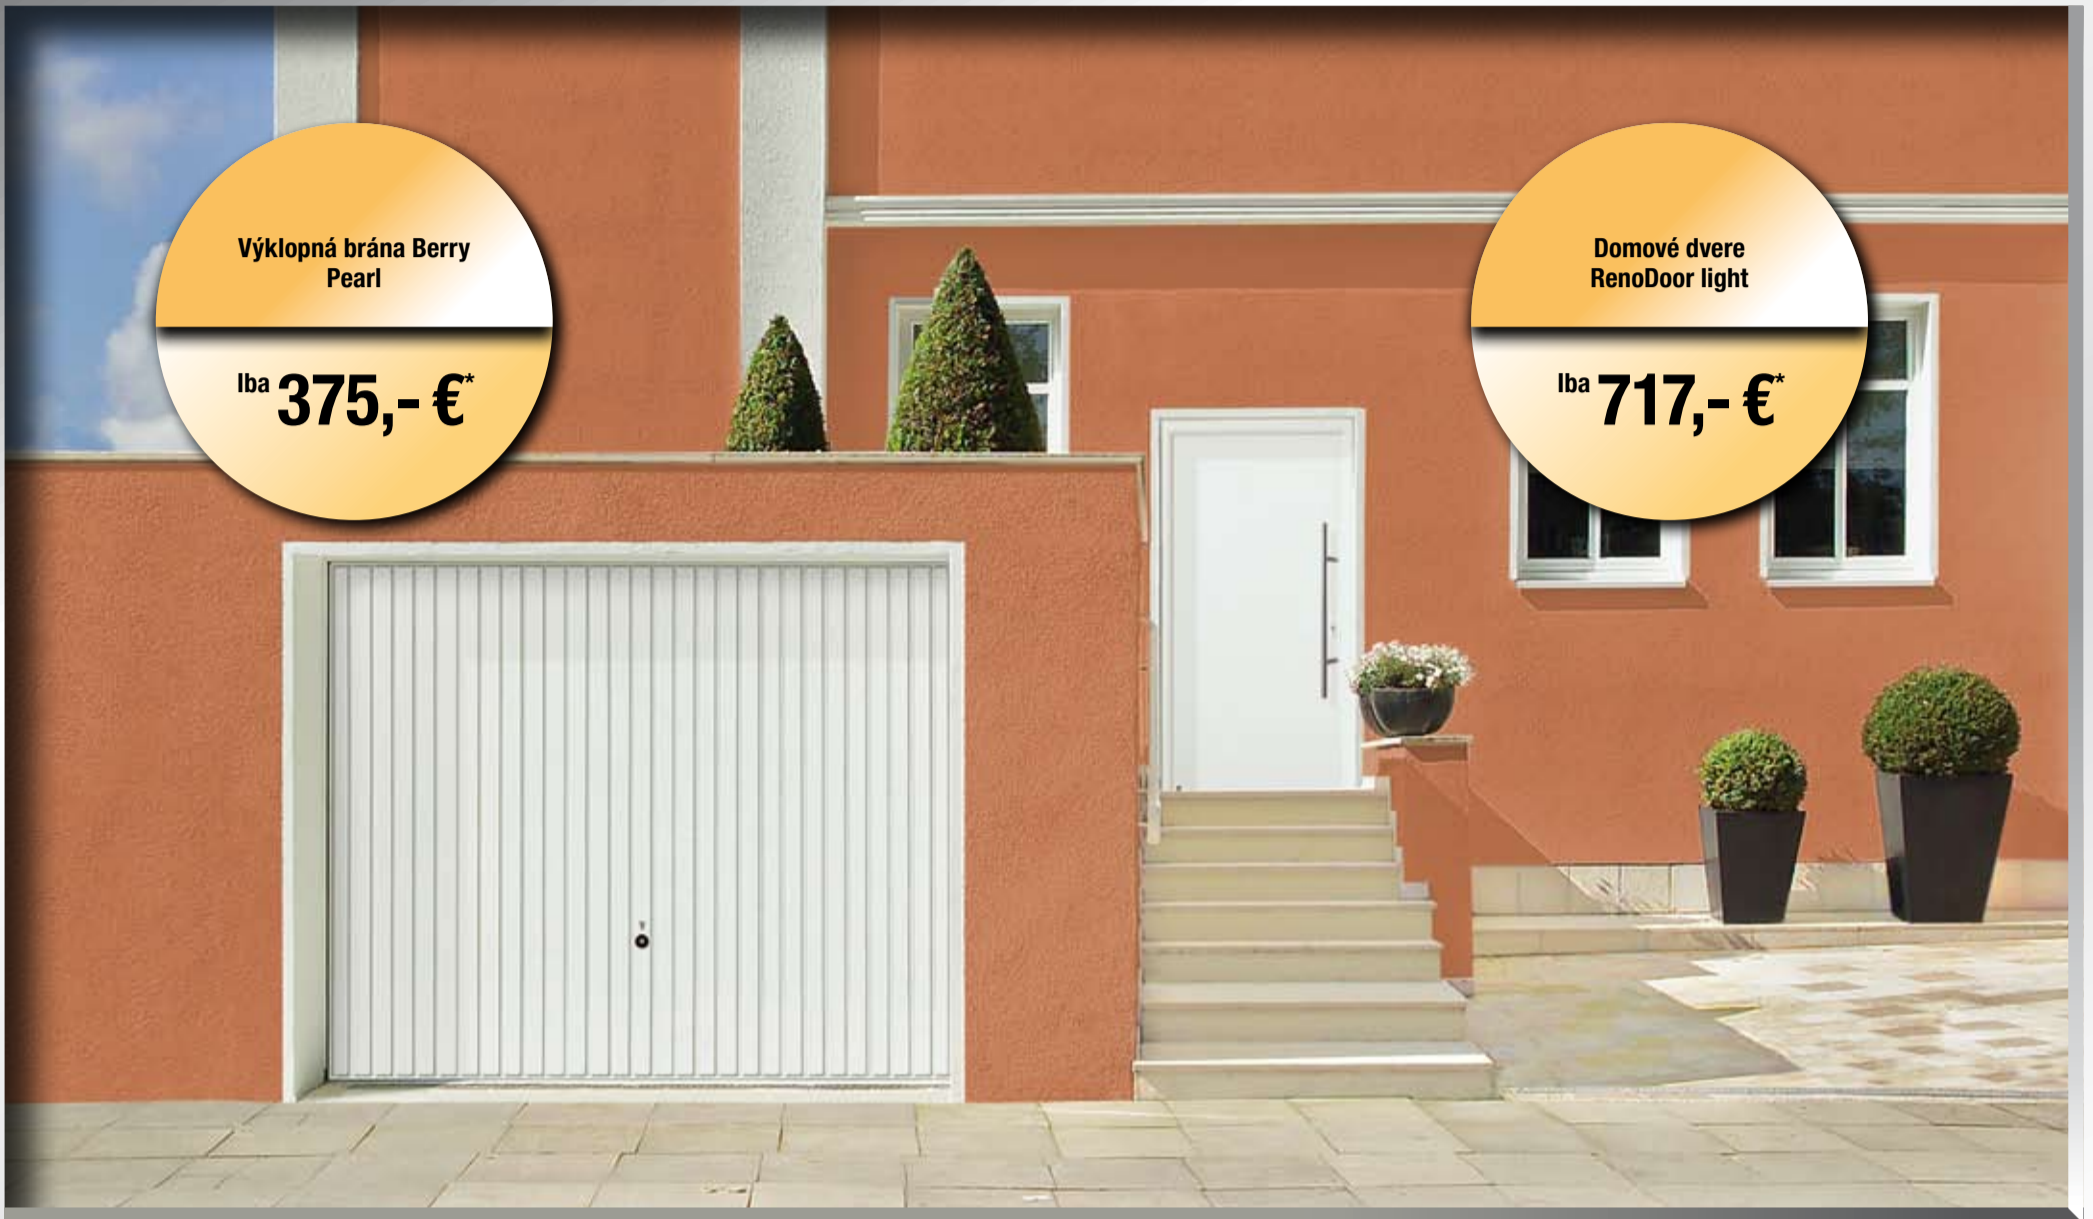

Ušetrite teraz až 25 %**

Výklopná brána Berry Pearl

Iba **375,- €***

Domové dvere RenoDoor light

Iba **717,- €***

Výklopná brána Berry Pearl

So štruktúrovaným povrchom Pearlgrain v 2 farbách za rovnakú cenu a v 4 akciových veľkostiach: 2375 x 2000 mm, 2375 x 2125 mm, 2500 x 2000 mm, 2500 x 2125 mm.

Domové dvere RenoDoor light

Konštrukčne rovnaké ako domové dvere Hörmann ThermoPro s hliníkovou zárubňou v 2 farbách za rovnakú cenu a v akciových veľkostiach 1100 x 2100 mm, stavebná hĺbka 46 mm. Iné veľkosti dverí sa dodávajú na požiadanie.