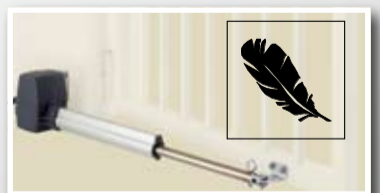

Vrátane pozvoľného rozjazdu a jemného zastavenia