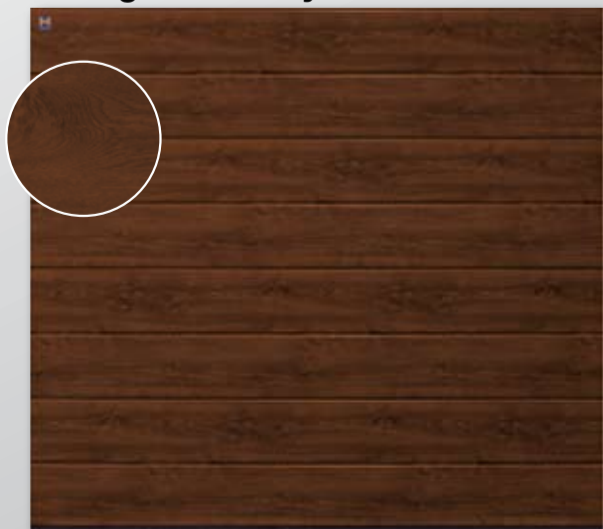

Decograin Tmavý dub

Ako **RenoMatic Decograin** v akciových veľkostiach 2375 × 2125 mm a 2500 × 2125 mm za **899 €** príp. v akciových veľkostiach 3000 × 2125 mm a 3000 × 2250 mm za **999 €** a ako **RenoDoor Decograin** v akciovej veľkosti 1100 × 2100 mm za **1 249 €**.